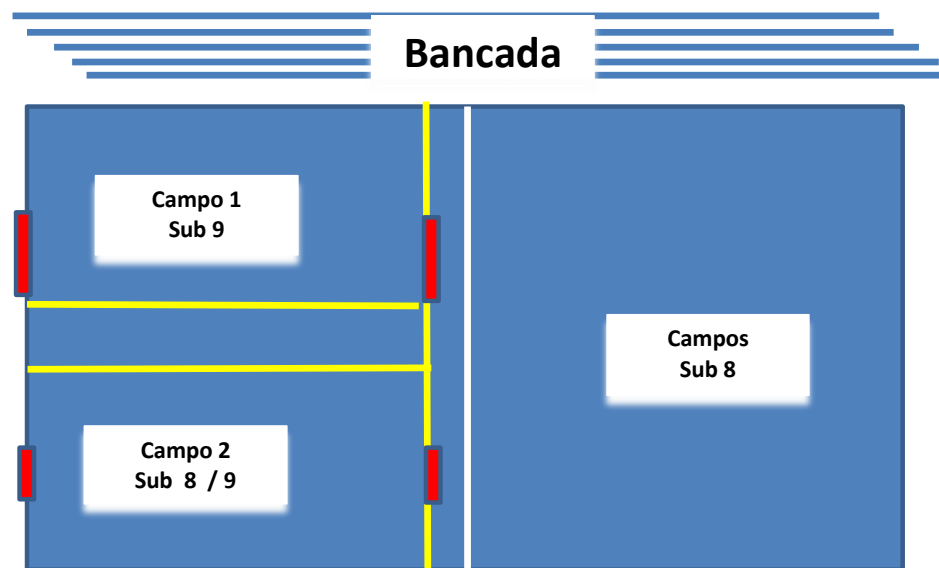

CALENDÁRIO ATRAPALHANÇAS 2017/18 -- 7ª CONCENTRAÇÃO

SUB 9 ----- SANTACRUZENSE

EQUIPAS

- | | |
|-----------------|---------------|
| 1 CAMACHA | 5 LICEU |
| 2 MACHICO "B" | 6 MACHICO "A" |
| 3 SANTACRUZENSE | |
| 4 CANIÇAL | |

	JN	Campo	Hora	Equipa	RES.	Equipa	RES.
1ª JORNADA	1	1	09:20	MACHICO "B"		CAMACHA	
	2	2	09:20	SANTACRUZENSE		LICEU	
	3	1	09:40	CANIÇAL		MACHICO "A"	
2ª JORNADA	4	1	10:00	CAMACHA		SANTACRUZENSE	
	5	2	10:00	MACHICO "A"		MACHICO "B"	
	6	1	10:20	LICEU		CANIÇAL	
3ª JORNADA	7	1	10:40	CANIÇAL		CAMACHA	
	8	2	10:40	SANTACRUZENSE		MACHICO "B"	
	9	1	11:00	MACHICO "A"		LICEU	
4ª JORNADA	10	1	11:20	CAMACHA		LICEU	
	11	2	11:20	MACHICO "B"		CANIÇAL	
	12	1	11:40	SANTACRUZENSE		MACHICO "A"	
5ª JORNADA	13	1	12:00	MACHICO "A"		CAMACHA	
	14	2	12:00	LICEU		MACHICO "B"	
	15	1	12:20	CANIÇAL		SANTACRUZENSE	

Tempo de jogo é de 15 minutos

Vertente de futebol de 6 com 5 jogadores de campo e 1 guarda redes

CAMPO DE JOGO

SANTA CRUZ RELVADO SINTÉTICO